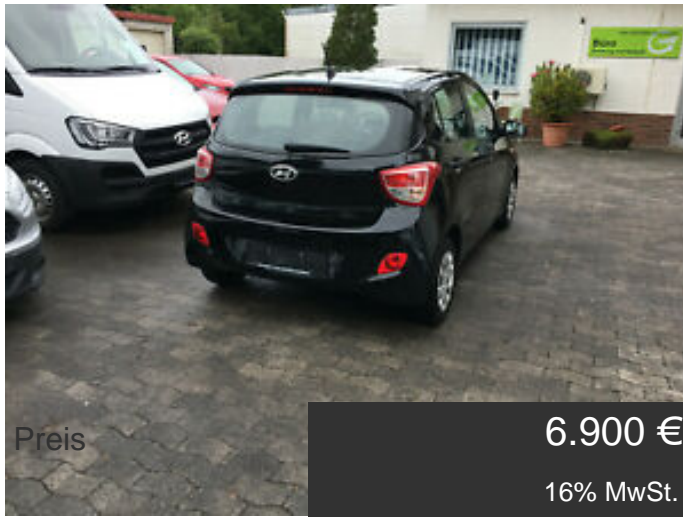

# Hyundai HYUNDAI I10 1.0 Green

,USB/AUX,S&S,Garantie ,

## Details

Typ	Pkw
Hersteller	Hyundai
Modell	i10
Kategorie	Kleinwagen
Kilometer	43.569 km
HU	06/2022
Erstzulassung	05/2016
Leistung kW	49 KW / 67 PS
Kraftstoff	Benzin
außerorts	4
innerorts	6
kombiniert	4.7
Getriebe	Schaltgetriebe
Farbcode	Schwarz
Farbe Innenraum	Andere
Anzahl Sitze	5
Anzahl Türen	4/5
Airbags	Front-, Seiten- und weitere Airbags
Anzahl Vorbesitzer	1
Umweltplakette	4 (Grün)
Co2 Ausstoss	111
Emissionsklasse	Euro6
Zustand	gebraucht
Hubraum	998 ccm
Standort	Automobile Consulting