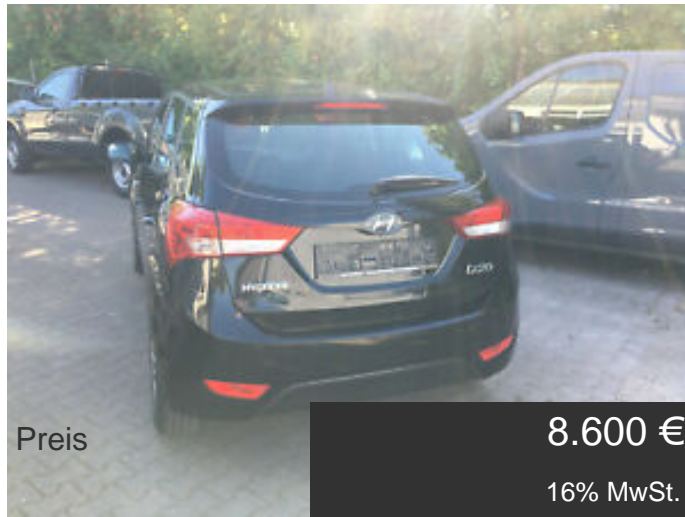

Hyundai ix20 Blue,Klima,1Hd,Garantie

Details

Preis

8.600 €

16% MwSt.

Typ	Pkw
Hersteller	Hyundai
Modell	ix20
Kategorie	Limousine
Kilometer	67.817 km
HU	08/2022
Erstzulassung	02/2016
Leistung kW	66 KW / 90 PS
Kraftstoff	Benzin
außerorts	5.1
innerorts	6.6
kombiniert	5.6
Getriebe	Schaltgetriebe
Farbcode	Schwarz
Farbe Innenraum	Schwarz
Anzahl Sitze	5
Anzahl Türen	4/5
Airbags	Front-, Seiten- und weitere Airbags
Anzahl Vorbesitzer	1
Umweltplakette	4 (Grün)
Co2 Ausstoss	133
Emissionsklasse	Euro6
Zustand	gebraucht
Hubraum	1396 ccm
Standort	Automobile Consulting

Kraftstoffverbrauch außerorts: 5.1 l/100 km

Kraftstoffverbrauch kombiniert: 5.6 l/100 km

CO²-Emissionen kombiniert: ca.: 133.0 g/km

Emissionsklasse: Euro6

Umweltplakette: 4 (Grün)

Ausstattung

- Metallic	- Zentralverriegelung	- Elektr. Fensterheber
- Elektr. Wegfahrsperre	- Servolenkung	- ABS
- ESP	- Scheckheftgepflegt	- E10-geeignet
- Garantie	- Elektr. Seitenspiegel	- CD-Spieler
- Isofix	- Traktionskontrolle	- Nichtraucher-Fahrzeug
- Start/Stopp-Automatik	- Alarmanlage	- Armlehne
- Soundsystem	- USB	- Sommerreifen
- Winterreifen	- Stahlfelgen	- Raucherpaket
- Klimaanlage	- Tuner/Radio	